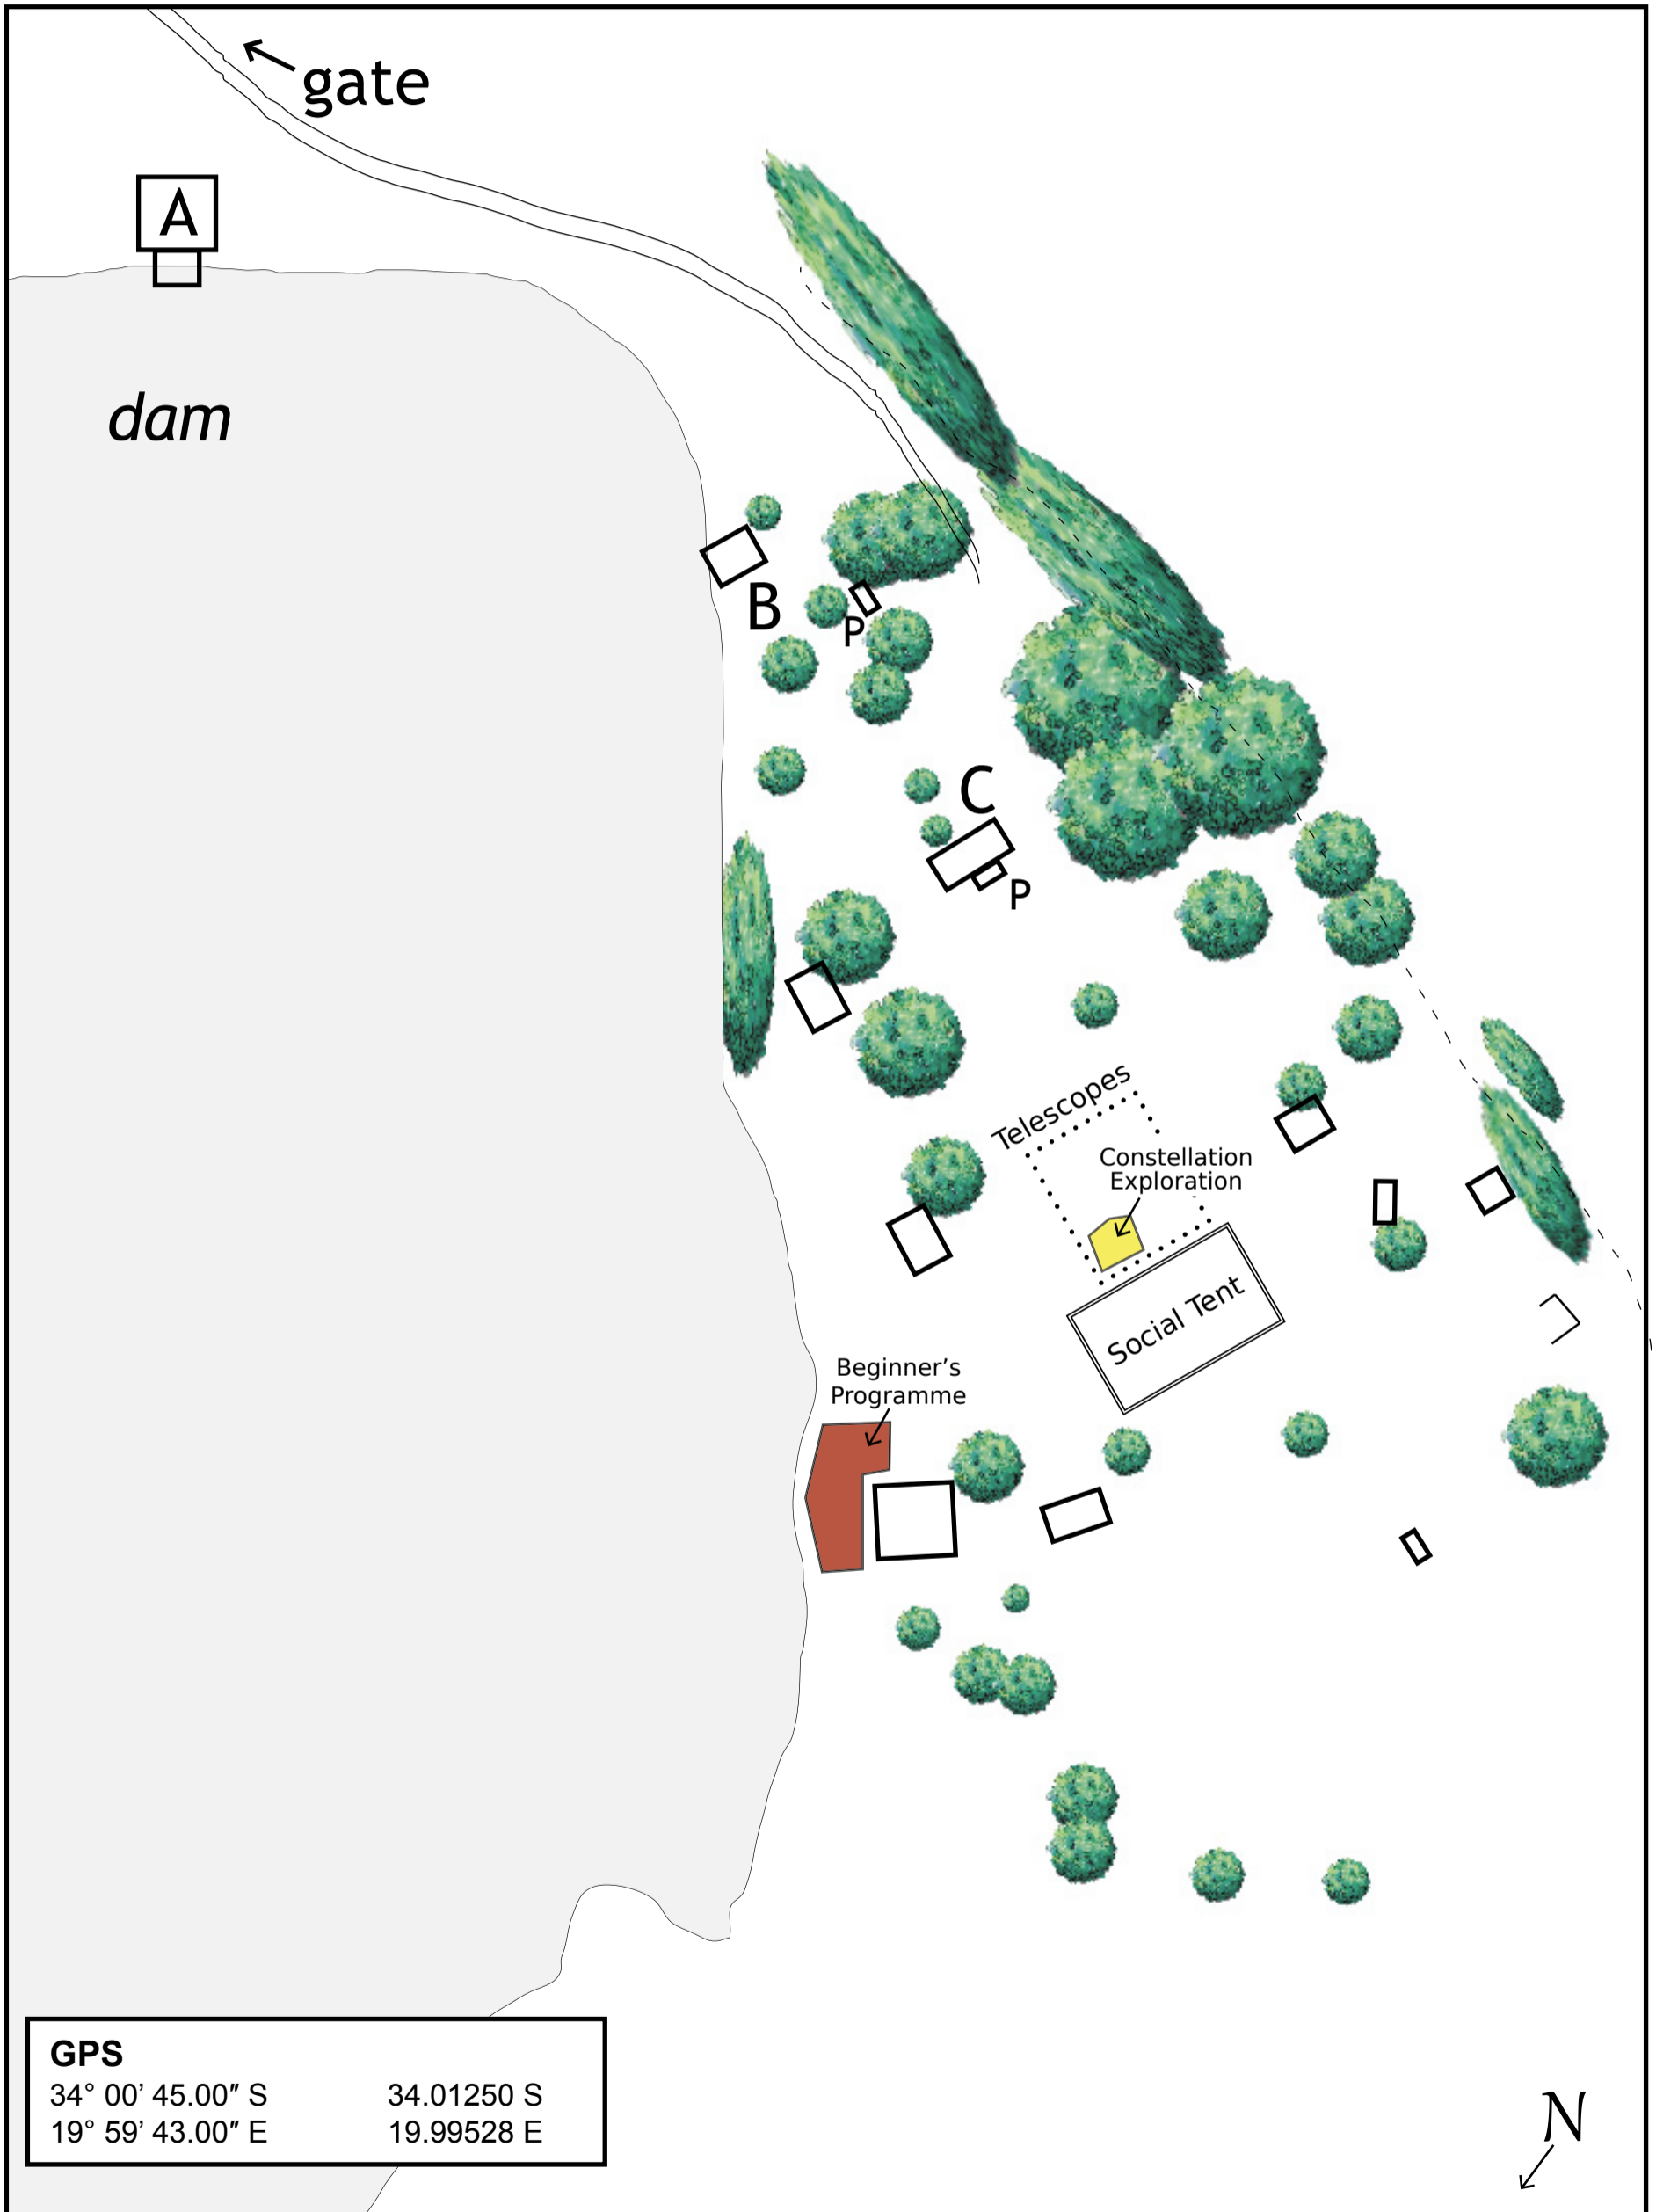

Terrain Map of the Southern Star Party

<http://www.southernstarparty.org>
Edward Foster (021 9826496 or 083 787 0792)
Lynnette Foster (084 512 9866)
Auke Slotegraaf (074 100 7237)

GPS

34° 00' 45.00" S
19° 59' 43.00" E

34.01250 S
19.99528 E